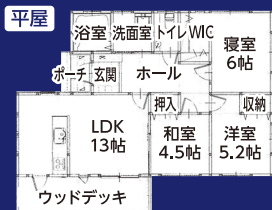

下記内容は、2022年11月現在の情報になります。

秋田市  
新屋  
船場町

3LDK

キレイな家にすぐに入居できるのが魅力！

内覧ご希望の方は  
事前予約ください

秋田市  
手形山  
南町

3SLDK

**ご契約済み**

たくさんのお問合せ  
ありがとうございました

■建物面積 / 72.31㎡ (21.87坪)

- 構造 / 木造合金メッキ鋼板葺平屋建
- 駐車場 / カーポート3台 (屋根付1台含む)
- 建築年月 / 令和3年2月新築 (築1年9ヶ月)
- 交通利便 / JR新屋駅まで約2.5km (車で約7分)
- 学区 / 勝平小・勝平中 ■現状 / 空き家
- 引渡 / 要相談 ■取引形態 / 媒介

家具・家電付き！

- ・エアコン・TV・冷蔵庫
- ・電子レンジ・ソファ

物件築浅戸建

年内入居可  
物件有り！

厳選  
オススメ物件  
2棟

住宅ローン相談も  
承ります

**ご契約済み**

たくさんのお問合せ  
ありがとうございました

■建物面積 / 105.98㎡ (32.05坪)